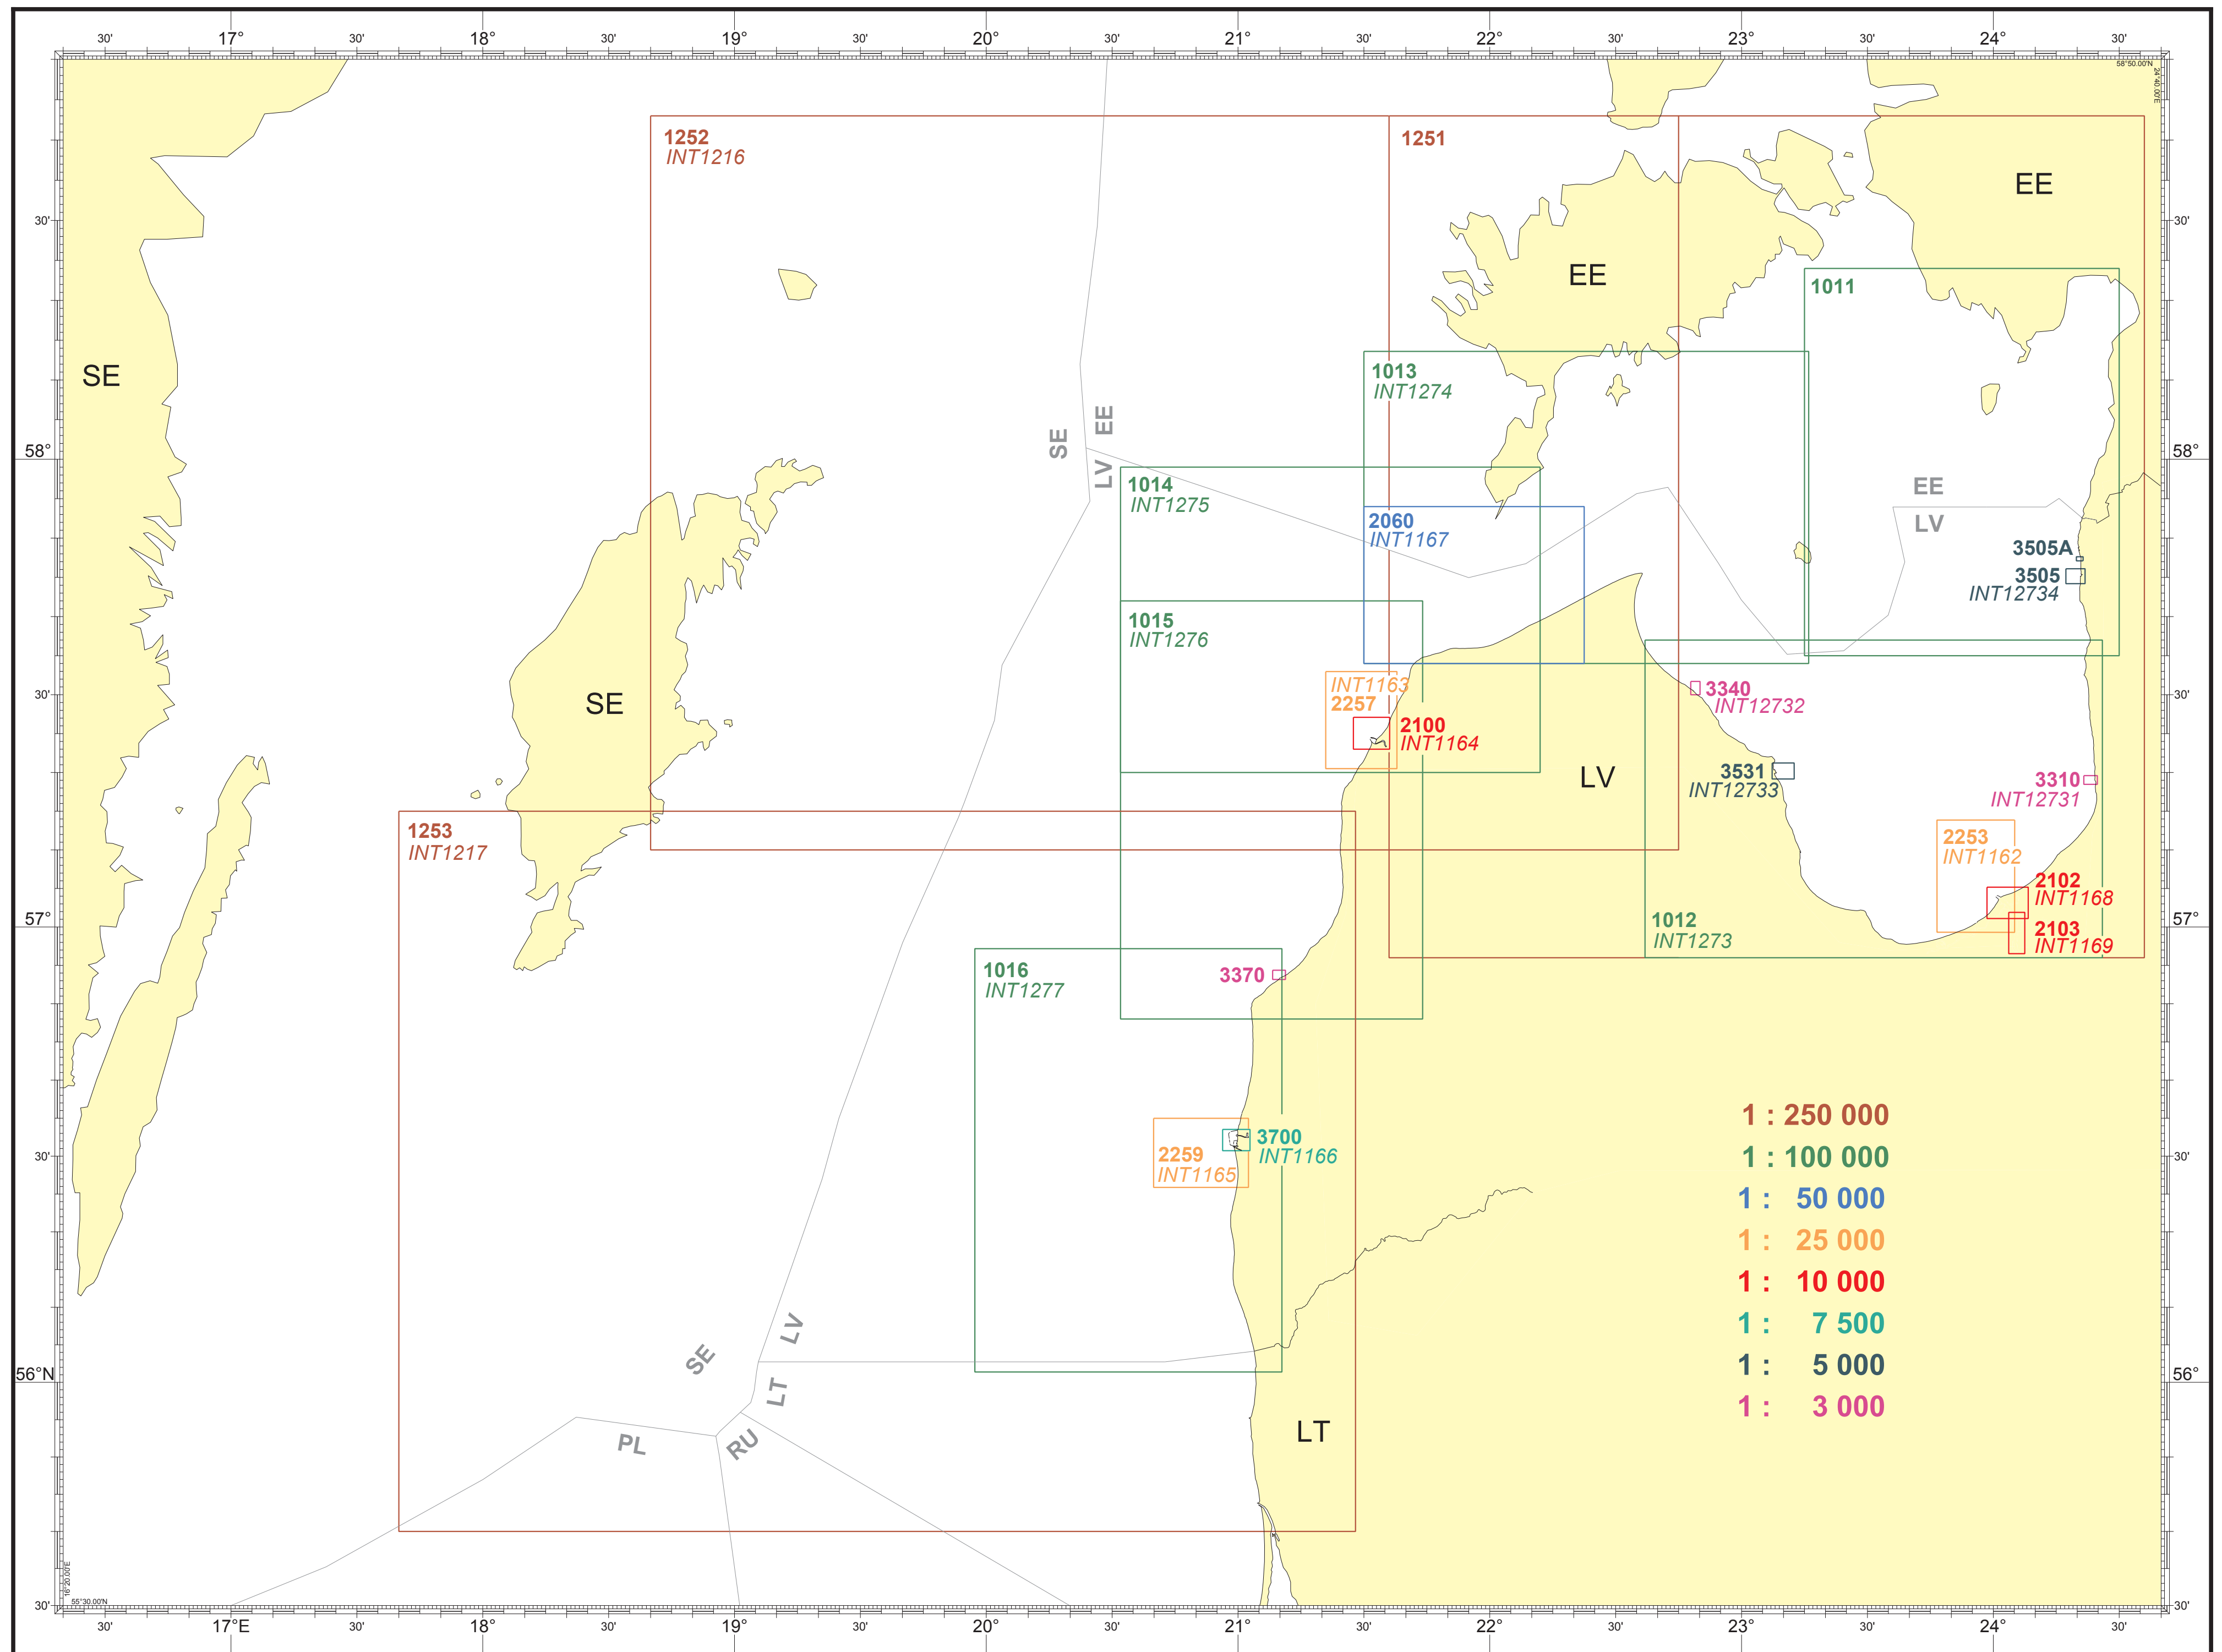

# PAPĪRA NAVIGĀCIJAS KARŠU PĀRKLĀJUMS PAPER NAUTICAL CHART COVERAGE

1 : 1 000 000  
WGS84

1 : 1 000 000  
WGS84