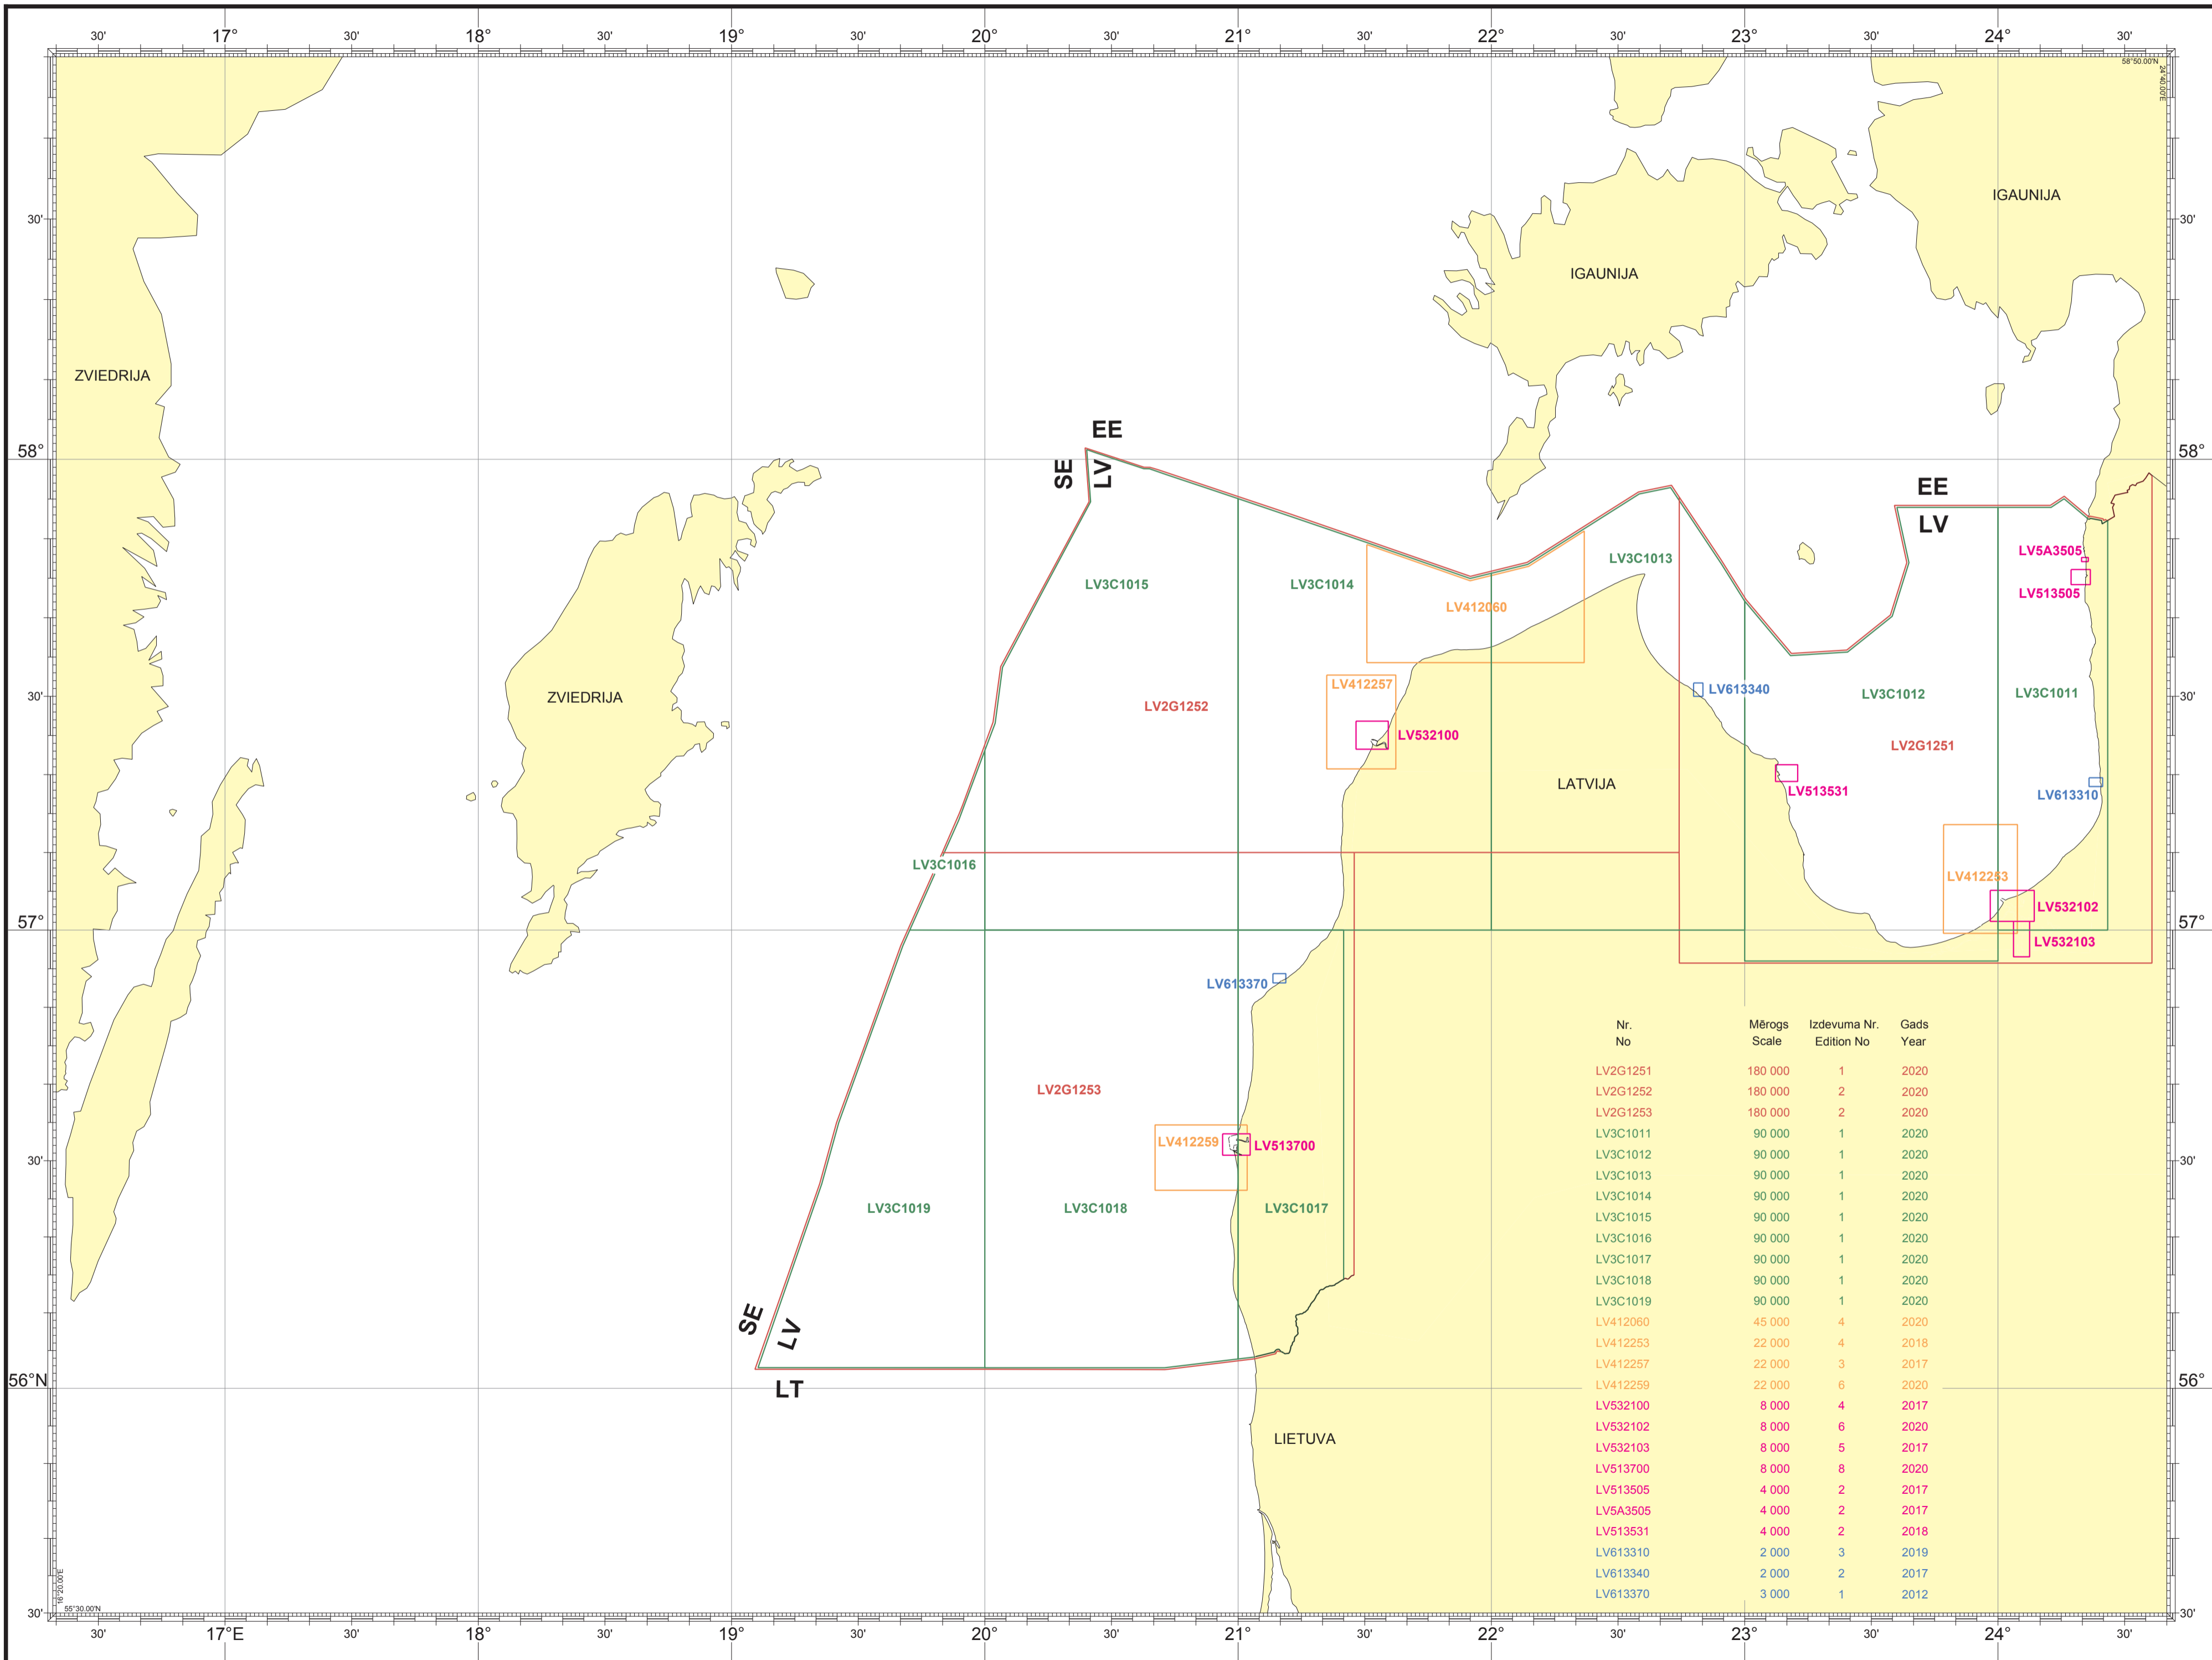

ELEKTRONISKO NAVIGĀCIJAS KARŠU KATALOGS

CATALOGUE OF ELECTRONIC NAUTICAL CHARTS

1 : 1 000 000
WGS84

Nr. No	Mērogs Scale	Izdevuma Nr. Edition No	Gads Year
LV2G1251	180 000	1	2020
LV2G1252	180 000	2	2020
LV2G1253	180 000	2	2020
LV3C1011	90 000	1	2020
LV3C1012	90 000	1	2020
LV3C1013	90 000	1	2020
LV3C1014	90 000	1	2020
LV3C1015	90 000	1	2020
LV3C1016	90 000	1	2020
LV3C1017	90 000	1	2020
LV3C1018	90 000	1	2020
LV3C1019	90 000	1	2020
LV412060	45 000	4	2020
LV412253	22 000	4	2018
LV412257	22 000	3	2017
LV412259	22 000	6	2020
LV532100	8 000	4	2017
LV532102	8 000	6	2020
LV532103	8 000	5	2017
LV513700	8 000	8	2020
LV513505	4 000	2	2017
LV5A3505	4 000	2	2017
LV513531	4 000	2	2018
LV613310	2 000	3	2019
LV613340	2 000	2	2017
LV613370	3 000	1	2012

1 : 1 000 000
WGS84